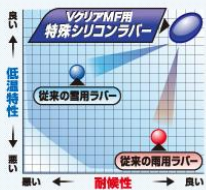

# くるまのガラス屋さんのオールシーズンワイパー

撥水・オールシーズンモデル (雪雨対応)

撥水シリコンラバーで雪雨どちらにも対応! **オールシーズンワイパー VクリアMF**

特殊シリコンラバー新採用!  
極寒から炎天下までOK!

材質から形状まで徹底的に研究された特殊シリコンラバーを新採用。冬の寒さと夏の暑さ。正反対の状況で優れたパフォーマンスを発揮します。

< 主な機能 >

雪用	雨用	撥水	ゴム交換
○	○	○	○

▶▶ VクリアMFシリーズのラインナップ

オールシーズンワイパーは…

- ▼雨/雪対応だから通年使えて経済的♪
- ▼ワイパー動作で撥水コートプラス♪  
しかも ㄣ(°Д°ㄣ)
- ★ガラス屋さんだけの特別価格♪

特別価格のワケは…

メーカーによる廃版(生産中止)製品のため在庫品限りとなり、今回特別に大特価にて販売いたします。ワイパーブレードの推奨交換時期は2年ごと、替えゴムは1年ごとになっております。

※ワイパー動作によりガラスに撥水性(シリコン成分)を付与するため、ワイパー交換直後に視界が白くボヤけることがありますが、一定期間後に目立たなくなります。

サイズ(mm)	一般流通価格	ガラス屋さん 特別価格	サイズ(mm)	一般流通価格	ガラス屋さん 特別価格
300	¥2,480	¥1,980	550	¥3,480	¥2,780
350	完売御礼		600	¥3,780	¥3,000
380	¥2,780	¥2,200	650	完売御礼	
400	完売御礼		700	¥3,980	¥3,100
430	完売御礼				
450	完売御礼				
475	¥3,280	¥2,600			
500	¥3,480	¥2,780			
530	¥3,480	¥2,780			