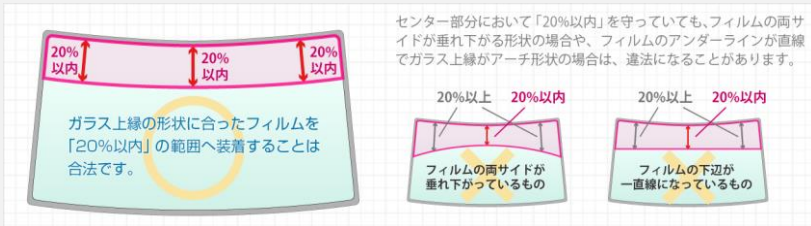

# グラデーション サンシールドフィルム

ダークスモーク

カラーバリエーションは2タイプ

スモークブルー

純正を思わせる自然なカーブ形状

紫外線を99%カット。  
さらに日射温度を2~5℃も防ぎます。

プロ仕様 ハードコートフィルム

安心の保安基準適合・車検対応品